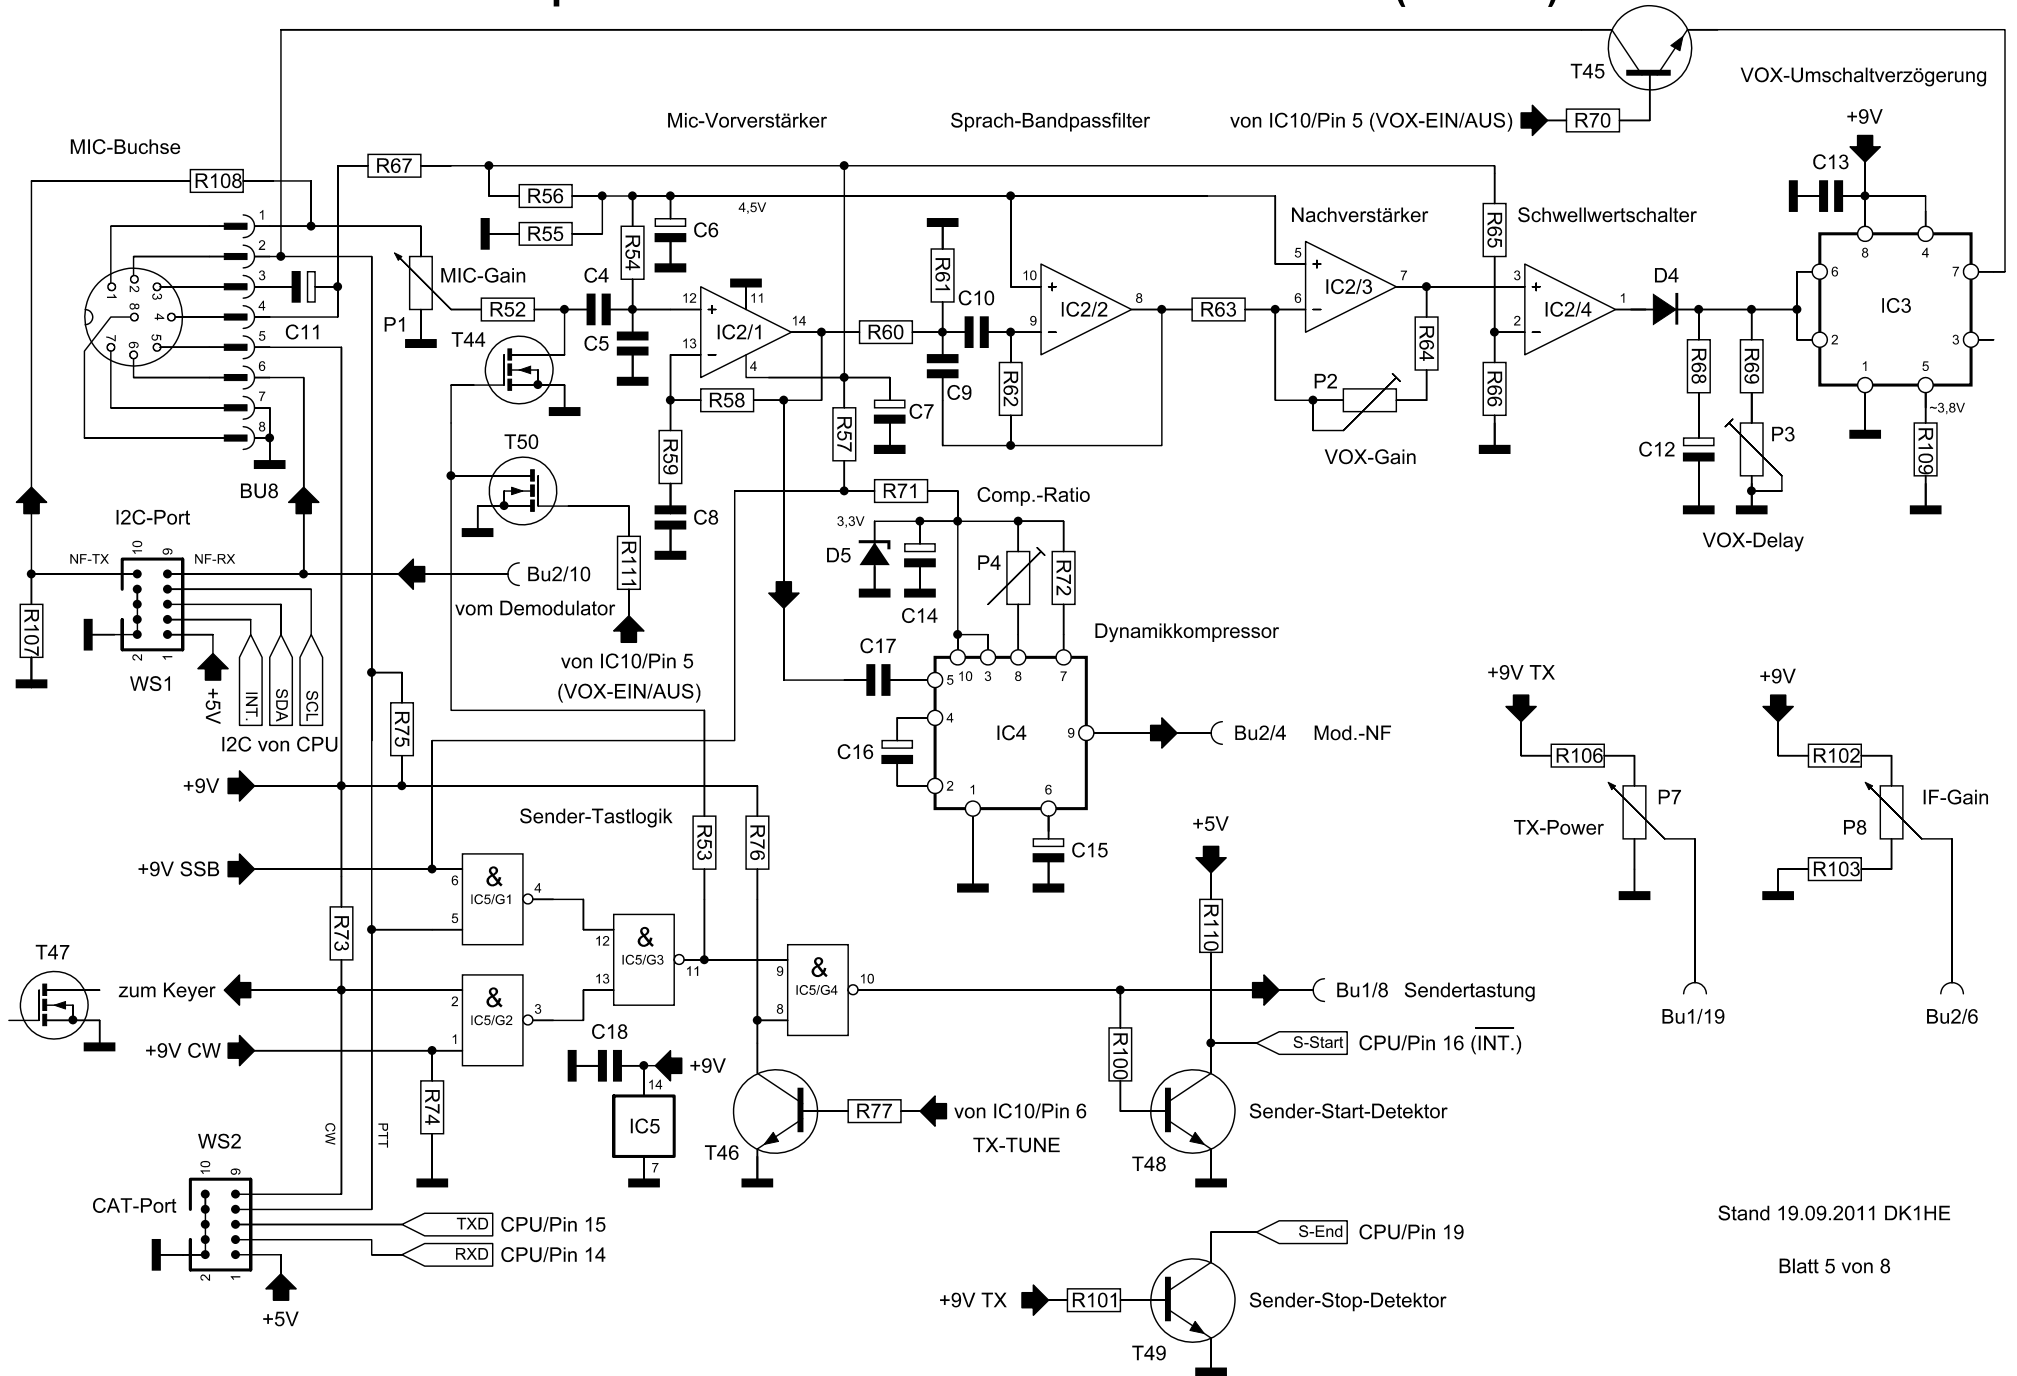

Frontplatte "SOLF 2009" Mod.-Verstärker+VOX (REV 01)

Stand 19.09.2011 DK1HE

Blatt 5 von 8