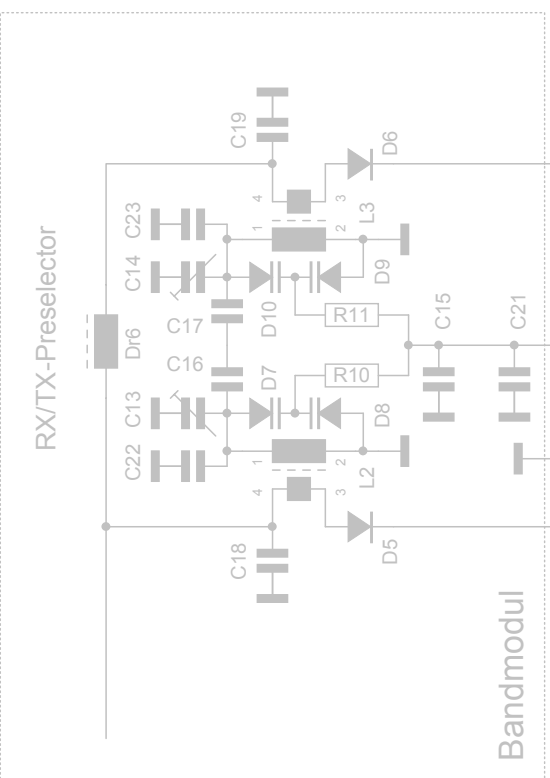

33MHz-Ausgangsfilter

Gruppe 9 RX/TX Vorstufen, Mischer, Zählerausgang, Tiefpass