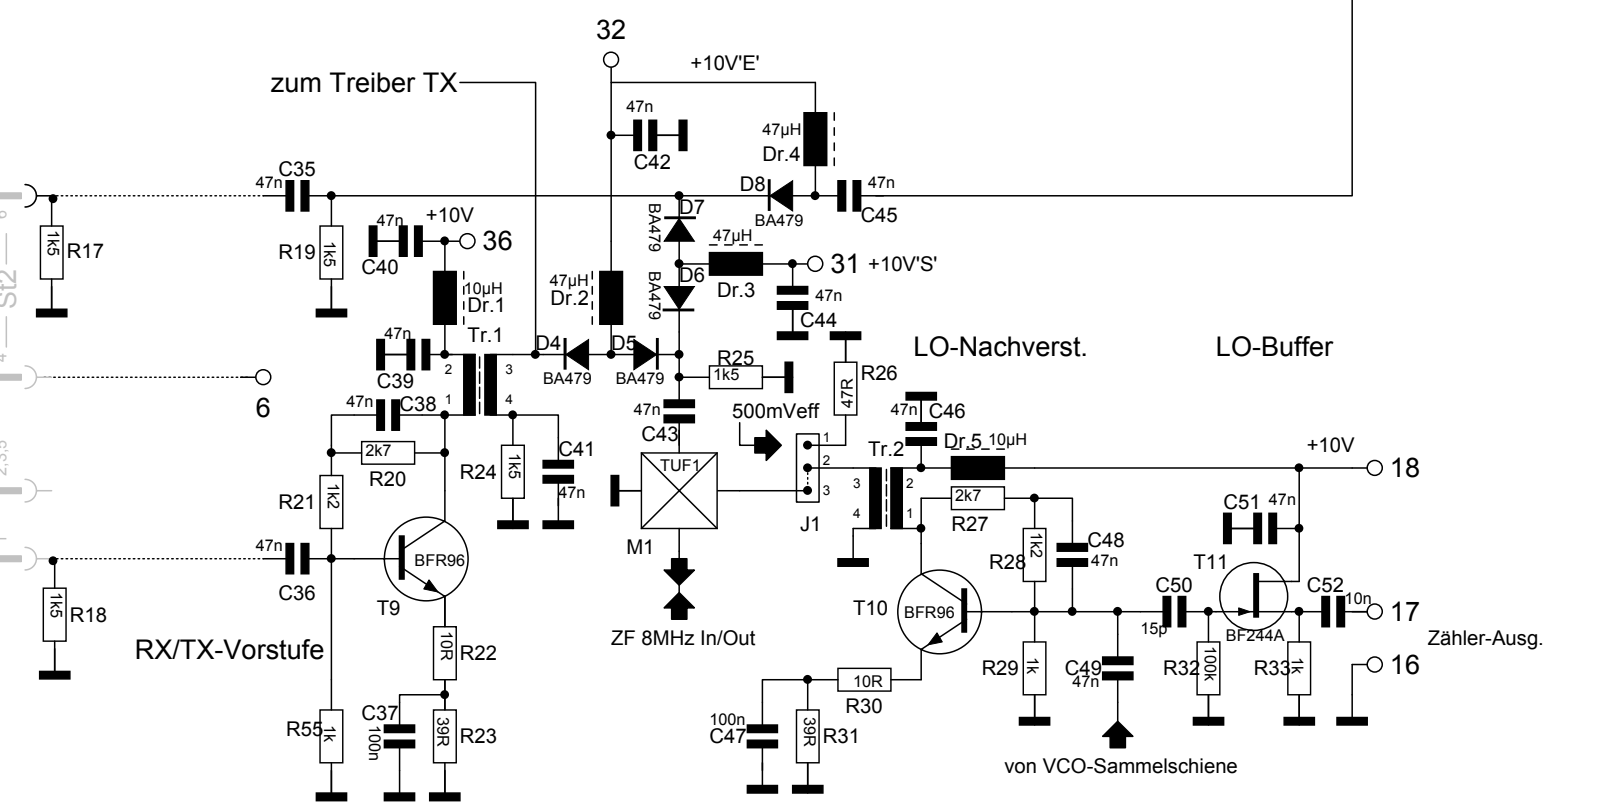

33MHz-Ausgangsfilter

Gruppe 9 RX/TX Vorstufen, Mischer, Zählerausgang, Tiefpass